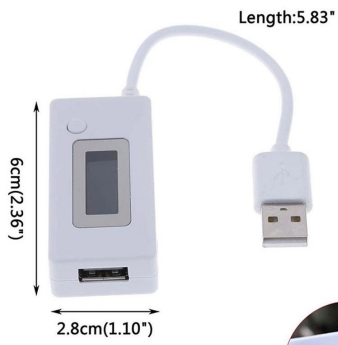

WYLIE® 威利®

Testador Digital  
Usb E V8 Medidor KCX- 017