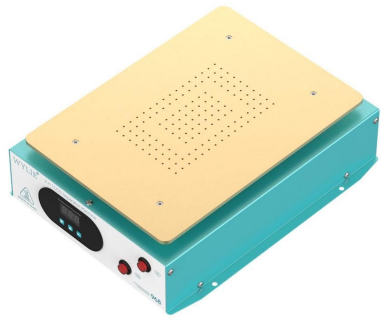

• WYLIE® 威利 •

Maquina de Separar Lcd  
14 Pol Bivolt WYLIE WL-968