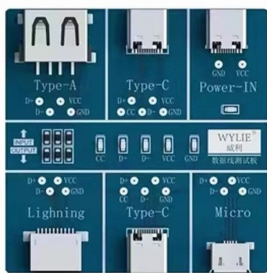

WYLIE® 威利®

USB-C Data Cable Detection Board

Placa Testador De Cabo
De Dados Usb / Type-c WYLIE