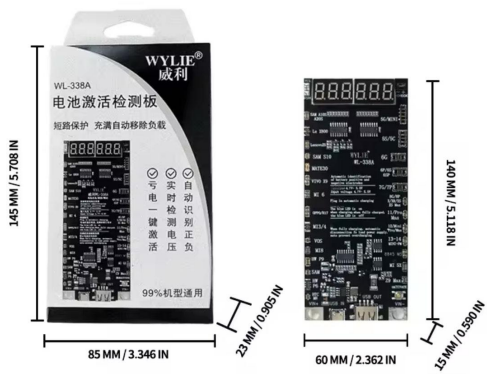

WYLIE® 威利®

Placa Reativador de Bateria
iPhone e Android WYLIE WL-338A