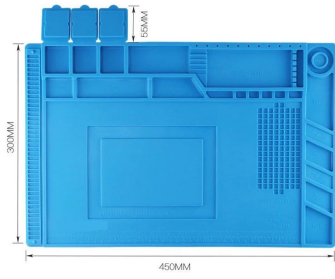

• WYLIE® 威利 •

MANTA MAGNÉTICA
ANTI ESTÁTICA S-160 WYLIE