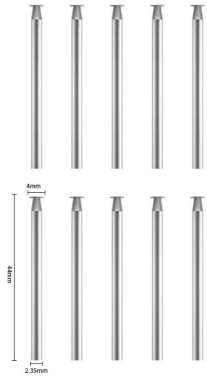

• WYLIE® 威利 •

Kit Ponta Mini Retifica  
para Corte 10 Unidades