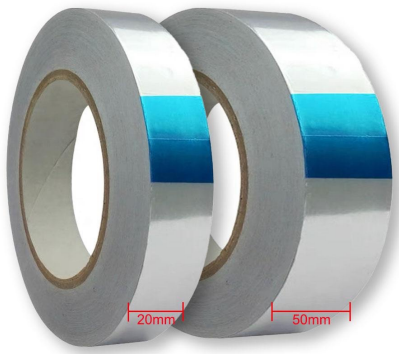

• WYLIE® 威利 •

Fita Térmica Alumínio

Rolo 30mts Wylie