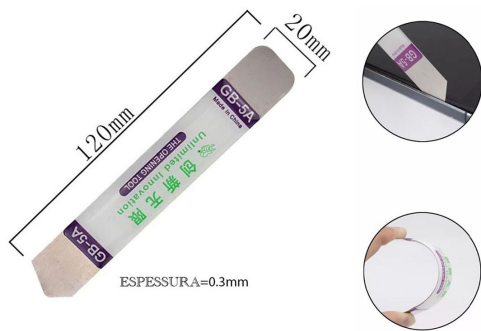

WYLIE® 威利®

Espátula Flexível
De Aço Inox WYLIE GB-5A