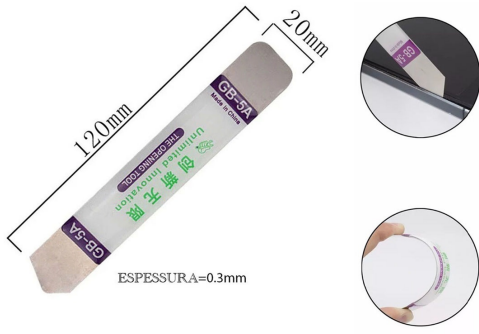

• WYLIE® 威利 •

Espátula Flexível
De Aço Inox WYLIE GB-5A