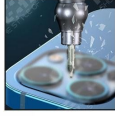

• WYLIE® 威利 •

Caneta Remoção Para
Quebra Tampa Traseira WL-795