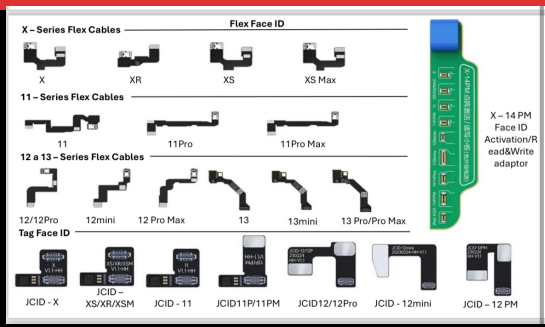

## 广角后摄像头免拆修复排线

**12-14全系列后摄像头免拆修复排线**  
(其中12Pro不适用免拆方式)

【免拆款】

JCID-12

JCID-12PM

JCID-12mini

JCID-13/13mini

JCID-13P/13PM