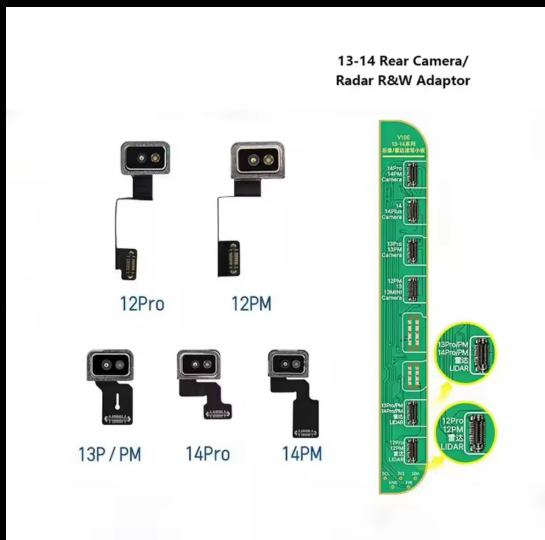

## 广角后摄像头免拆修复排线

**12-14全系列后摄像头免拆修复排线**  
(其中12Pro不适用免拆方式)

【免拆款】

JCID-12

JCID-12PM

JCID-12mini

JCID-13/13mini

JCID-13P/13PM