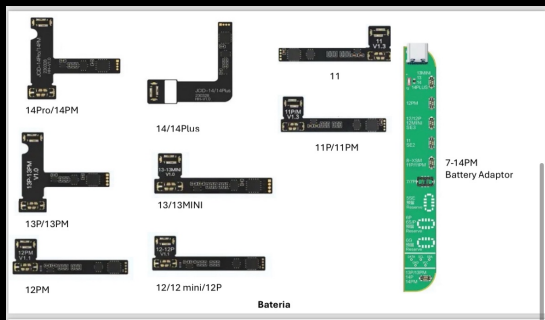

## 广角后摄像头免拆修复排线

**12-14全系列后摄像头免拆修复排线**  
(其中12Pro不适用免拆方式)

【免拆款】

JCID-12

JCID-12PM

JCID-12mini

JCID-13/13mini

JCID-13P/13PM