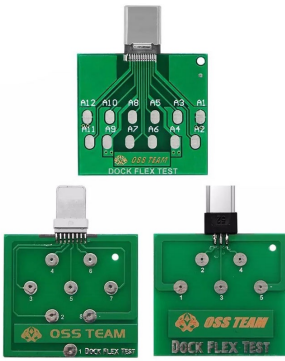

WYLIE 威利

Kit Dock Para
Teste Conector C / U2 / V8

WYLIE 威利

Carregador USB Charge
Com indução 100W WYLIE WL-838W

WYLIE 威利

Carregador USB
Charge 3.0 WYLIE WL-896