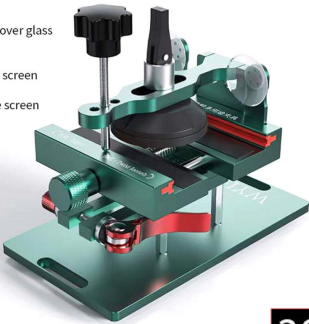

• WYLIE® 威利 •

Maquina de Separar Lcd
14 Pol Bivolt WYLIE WL-968

• WYLIE® 威利 •

4-in-1 rotation Multi-purpose fixture

- Split the back cover glass of the phone
- Split the phone screen
- Side-mount the screen
- Camera fixture

360°

Universal
models

Suporte Fixação
Giratória Universal WYLIE WL-135A

• WYLIE® 威利 •

Kit 3UN

Kit Espatula
Profissional 3 em 1 WYLIE TE-04

• WYLIE® 威利 •

Caneta Remoção Para
Quebra Tampa Traseira WL-795