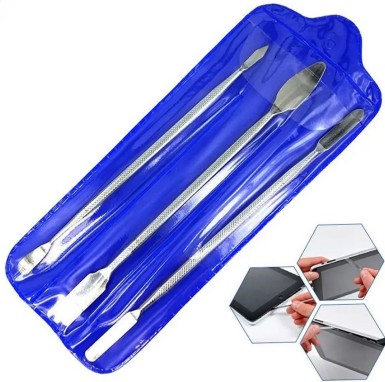

• WYLIE® 威利 •

Maquina de Separar Lcd
14 Pol Bivolt WYLIE WL-968

• WYLIE® 威利 •

4-in-1 rotation Multi-purpose fixture

- Split the back cover glass of the phone
- Split the phone screen
- Side-mount the screen
- Camera fixture

360°

Universal
models

Suporte Fixação
Giratória Universal WYLIE WL-135A

• WYLIE® 威利 •

Kit 3UN

Kit Espatula
Profissional 3 em 1 WYLIE TE-04

• WYLIE® 威利 •

Caneta Remoção Para
Quebra Tampa Traseira WL-795