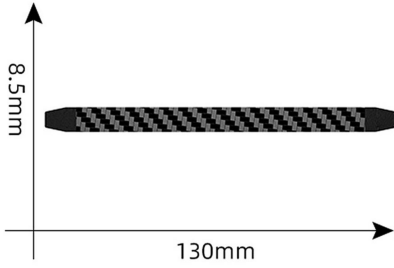

### 碳纤维拆机片-1.5mm

Espátula 002K

Fibra de Carbono 0.2mm WYLIE

WYLIE® 威利