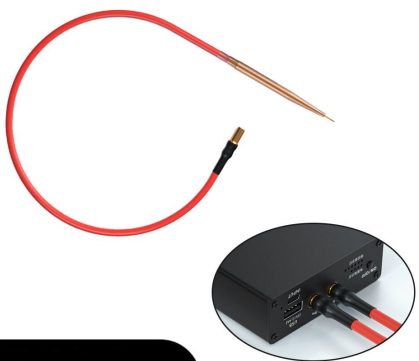

WYLIE® 威利

Estação de Solda
Ponto Bateria WYLIE CP01

WYLIE® 威利

Caneta Para
Solda Ponto WYLIE

WYLIE® 威利

Caneta Para
Solda Ponto EC8 WYLIE