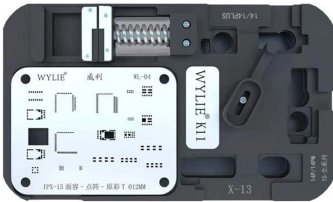

For PhoneX/11/12/13/14/15 Full Series

Base Reparo Face ID

X ao 15PM WYLIE K11

WYLIE 威利

- Compatível
- Com
- Seringa 10cc
- Fluxo
- Solda em pastoso
- Tinta
- Etc...

Aplicador Embolo

Plástico Para Seringa TE-052