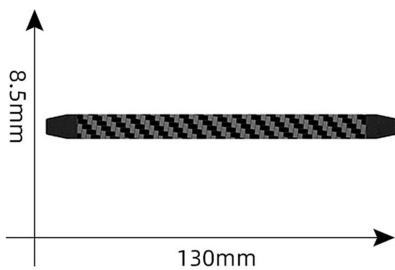

• WYLIE® 威利 •

Phone & iPad
Screen Disassembly

Espátula Para Abrir
Tela 3 em 1 WYLIE WL-9A

• WYLIE® 威利 •

Espátula Flexível
De Aço Inox WYLIE GB-5A

• WYLIE® 威利 •

碳纤维拆机片-1.5mm

Espátula 002K
Fibra de Carbono 0.2mm WYLIE