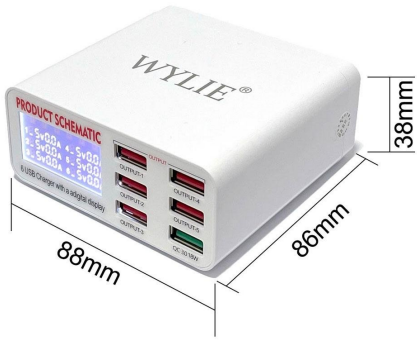

• WYLIE® 威利 •

Carregador USB
Charge 3.0 WYLIE WL-896

• WYLIE® 威利 •