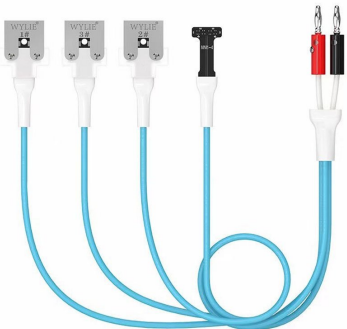

Componentes WYLIE WL-477

•WYLIE® 威利•

Cabo Power Boot
Para iPhone Séries13

•WYLIE® 威利•

Cabo Power Boot
Para iPhone Séries12

•WYLIE® 威利•

Cabo Power Boot
Para iPhone Séries11

• WYLIE® 威利 •

Cabo Multimetro
Ponteira Teste De Prova Tipo Jacare

• WYLIE® 威利 •

Cabo Multimetro Ponteira
Teste De Prova Tipo Agulha WL-042

• WYLIE® 威利 •

Cabo Power Boot
Ipad WYLIE WL-648

WYLIE 威利

iPhone DC Power Boot Line