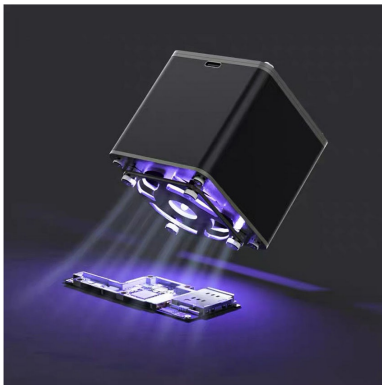

Lâmpada Uv
Mini Cooler Exaustor WYLIE

• WYLIE® 威利 •

Lâmpada Led USB
Para Microscópio WYLIE WL-436

• WYLIE® 威利 •

Lâmina Single Black
Com 5 unidades WYLIE WL-009A

• WYLIE® 威利 •

The first cutting edge:
12/13 series handset net shovel glue