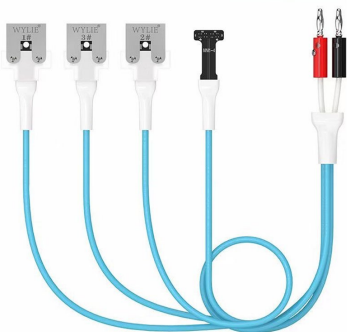

Componentes WYLIE WL-477

•WYLIE® 威利•

Cabo Power Boot
Para iPhone Séries13

•WYLIE® 威利•

Cabo Power Boot
Para iPhone Séries12

•WYLIE® 威利•

Cabo Power Boot
Para iPhone Séries11

• WYLIE® 威利 •

Cabo Multimetro
Ponteira Teste De Prova Tipo Jacare

• WYLIE® 威利 •

Cabo Multimetro Ponteira
Teste De Prova Tipo Agulha WL-042

• WYLIE® 威利 •

Cabo Power Boot
Ipad WYLIE WL-648

WYLIE 威利

iPhone DC Power Boot Line