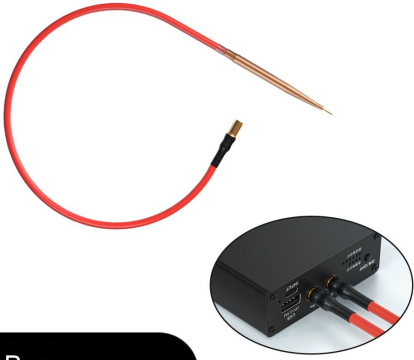

• WYLIE® 威利 •

Caneta Para
Solda Ponto EC8 WYLIE

• WYLIE® 威利 •