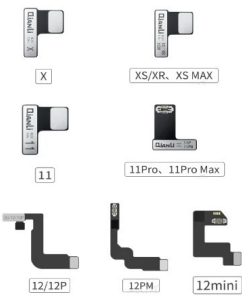

X-14PM iCopy face ID Board

face ID flex cable

7 types