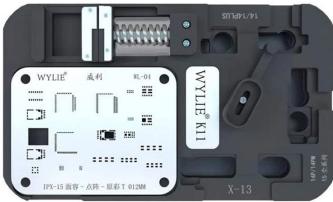

• WYLIE® 威利 •

Bico de Máquina

Removedora Corte Cola Oca

WL-135

• WYLIE® 威利 •

Face Lattice
Maintenance Fixture

NEW!

For PhoneX/11/12/13/14/15 Full Series