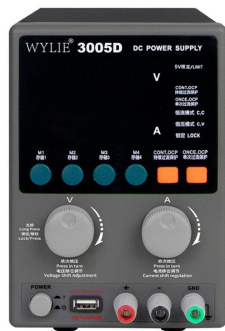

• WYLIE® 威利 •

Fonte de Alimentação
Digital WYLIE 3005D 30V, 5A

• WYLIE® 威利 •

Fluxo De Solda
Não Condutor WYLIE WL-225A

Modelo: WL-225A
Capacidade: 10CC

WYLIE® 威利®

220 VOLTS

Fonte de Alimentação