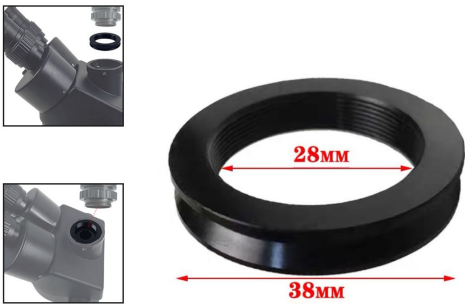

• WYLIE® 威利 •

Anel com Rosca
para Microscopio Trinocular

• WYLIE® 威利 •

YOUKILOON®

Alicate Com Ventosa
Para LCD Op Plus YOUKILOON

• WYLIE® 威利 •

*FEITO DE AÇO DE ALTA QUALIDADE,
ALTA DUREZA E DURÁVEL DE USAR.
*CORPO PEQUENO,
FÁCIL DE TRANSPORTAR.
*PUNHO ERGONÔMICO CONFORTÁVEL
PODE REDUZIR A FADIGA AO USAR.
*PODE CORTAR PLÁSTICO SEM DESLIZAMENTO
QUE PODE FORNECER CONVENIÊNCIA CONFORTO.
*APROPRIADO PARA VÁRIOS CABOS.