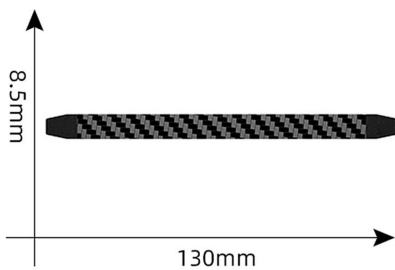

Tela 3 em 1 WYLIE WL-9A

• WYLIE® 威利 •

Espátula Flexível

De Aço Inox WYLIE GB-5A

• WYLIE® 威利 •

碳纤维拆机片-1.5mm

Espátula 002K

Fibra de Carbono 0.2mm WYLIE