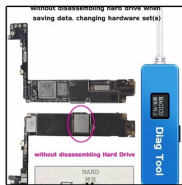

WL-1515/WL-2015/WL-2515/WL-3015/WL-3515

WYLIE 威利

Magico Diag Tool

Magico Diag Tool helps enter Purple-screen Mode without having to use a PC

Magico Diag

Ferramentas Dfu iPhone iPad

WYLIE 威利

Luvas antiestáticas