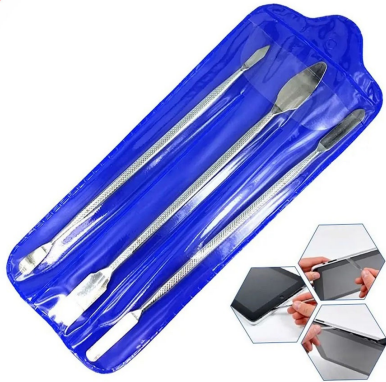

Lâmina de remover cola
aro de tela LCD WYLIE 008A

• WYLIE® 威利 •

Kit Ponta Mini Retifica
para Corte 10 Unidades

• WYLIE® 威利 •

Kit Espatula
Professional 3 em 1 WYLIE TE-04

• WYLIE® 威利 •

Fita Térmica Alumínio
Rolo 30mts Wylie