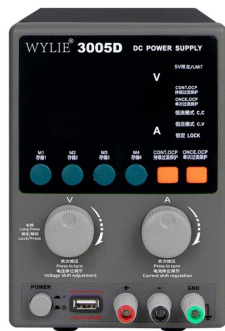

• WYLIE® 威利 •

Fonte de Alimentação
Digital WYLIE 3005D 30V, 5A

• WYLIE® 威利 •

Fluxo De Solda
Não Condutor WYLIE WL-225A

Modelo: WL-225A
Capacidade: 10CC

WYLIE® 威利®

Fonte de Alimentação

30V, 5A 220V 3005D WYLIE