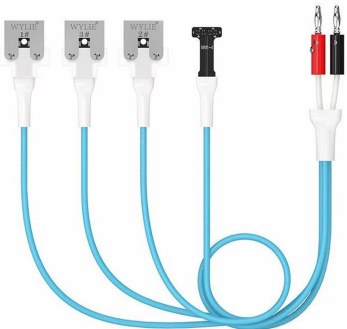

Cabo Power Boot
Para iPhone Séries13

•WYLIE® 威利•

Cabo Power Boot
Para iPhone Séries12

•WYLIE® 威利•

Cabo Power Boot
Para iPhone Séries11

• WYLIE® 威利 •

Cabo Multimetro
Ponteira Teste De Prova Tipo Jacare

• WYLIE® 威利 •

Cabo Multimetro Ponteira
Teste De Prova Tipo Agulha WL-042

• WYLIE® 威利 •

Cabo Power Boot
Ipad WYLIE WL-648

WYLIE 威利

iPhone DC Power Boot Line

3A 2 IN 1 USB cable(6 Ports)

- 7/7P :1
- 6P/6S/6SP :2
- 8/8P/X/XS/Max/XR :3
- 11/11Pro/11PM :4
- 15/15PL/12/12mini/12P/12PM :5
- 13/13mini/13P/13PM :6
- 14/14P/14PL/14PM/15P/15PM