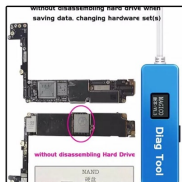

WL-1515/WL-2015/WL-2515/WL-3015/WL-3515

WYLIE 威利

Magico Diag Tool

Magico Diag Tool helps enter Purple-screen Mode without having to use a PC

Magico Diag

Ferramentas Dfu iPhone iPad

WYLIE 威利

Luvas antiestáticas