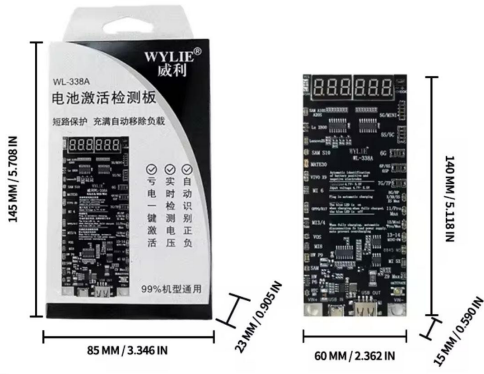

WYLIE® 威利

USB-C Data Cable Detection Board

Type-A
Type-C
Power-IN
Lightning
Type-C
Micro

Placa Testador De Cabo De Dados Usb / Type-c WYLIE

WYLIE® 威利

Huawei/Android Universal test board

Mobile phone tests that meet different specifications of Cato

SIM1 SIM2/TF1
SIM1 SIM2
TF2
SIM2
SIM1

Suitable for IP mobile phones Single/Dual SIM series

Placa de Teste Sinal de Smartphone Universal WYLIE

WYLIE® 威利®

Placa Reativador de Bateria
iPhone e Android WYLIE WL-338A