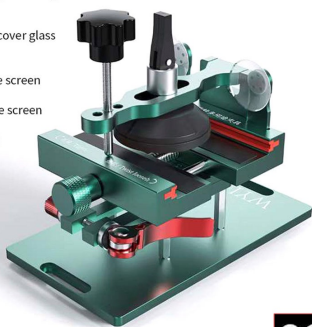

Solda Estanho 43G

Baixo Ponte de Fusão Sn63 WYLIE

• WYLIE® 威利 •

Detector De Curto-Circuito Na Fonte De Alimentação

Short Killer
Wylie WL-950L

• WYLIE® 威利 •

Seringa de Vidro
Com Embolo 5 ML

• WYLIE® 威利 •

Maquina de Separar Lcd
14 Pol Bivolt WYLIE WL-968

WYLIE® 威利®

4-in-1 rotation Multi-purpose fixture

- Split the back cover glass of the phone
- Split the phone screen
- Side-mount the screen
- Camera fixture