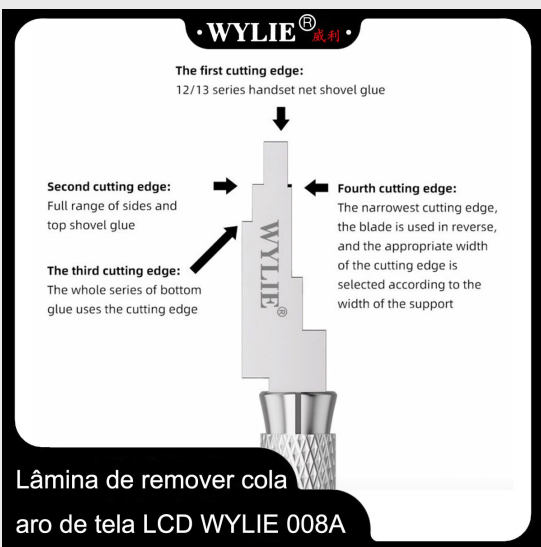

Lâmina Single Black
Com 5 unidades WYLIE WL-009A

Lâmina de remover cola aro de tela LCD WYLIE 008A

SKU: 224719

Price: R$15.00

Categories: [Espátulas e Lâminas](#), [Ferramentas](#)