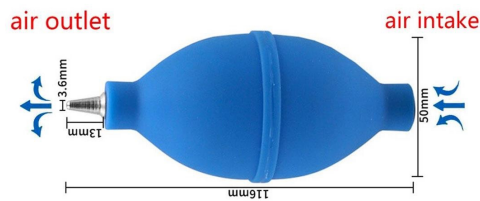

Soprador De Borracha
Manual Bulbo Blower WL-505

Soprador De Borracha Manual Bulbo Blower WL-505

SKU: 224115

Price: R$20.00

Categories: [Insumo para Bancada](#)