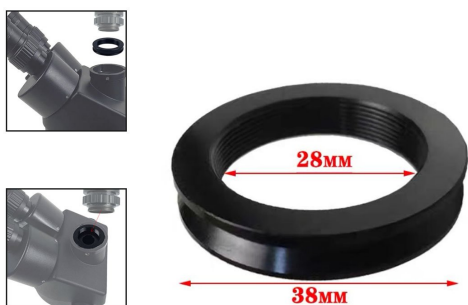

SKU: 222593

Price: R\$50.00

Categories: [Insumo para Bancada](#)

WYLIE® 威利®

Anel com Rosca
para Microscópio Trinocular

Anel Adaptador Com Rosca Para Microscópio

SKU: 224191

Price: R\$30.00