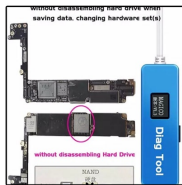

SKU:

Price: R\$10.00

Categories: [Insumo para Bancada](#)

Magico Diag Ferramentas Dfu iPhone iPad

Magico Diag Tool

Magico Diag Tool helps enter Purple-screen Mode without having to use a PC

Magico Diag

Ferramentas Dfu iPhone iPad