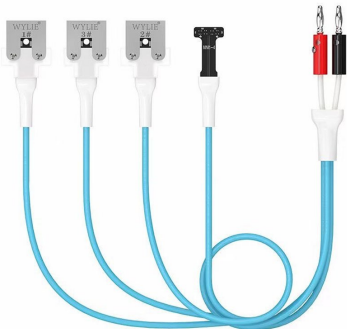

SKU: 222135

Price: R\$10.00

Categories: [Ferramentas](#), [Multímetros e Acessorios](#)

WYLIE 威利

Cabo Multmetro Ponteira
Teste De Prova Tipo Agulha WL-042

Cabo Multmetro Ponteira Teste De Prova Tipo Agulha

SKU: 220988

Price: R\$10.00

Categories: [Ferramentas](#), [Multímetros e Acessorios](#)

WYLIE 威利

Cabo Power Boot
Ipad WYLIE WL-648

Cabo Iboot Teste placa Ipad WYLIE WL- 648

SKU: 220087

Price: R\$50.00