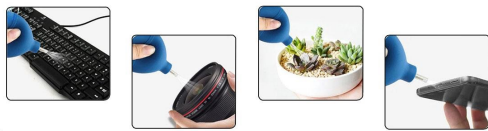

Soprador De Borracha
Manual Bulbo Blower WL-505

Soprador De Borracha Manual Bulbo Blower WL-505

SKU: 224115

Price: R$20.00

Categories: [Insumo para Bancada](#)