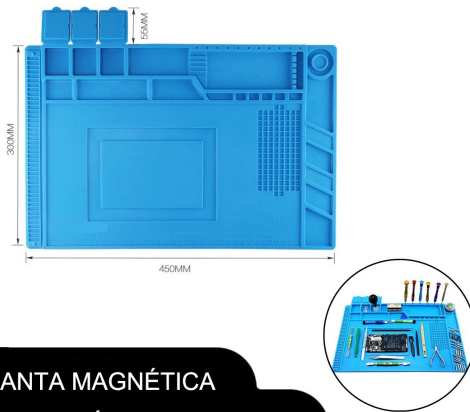

WYLIE® 威利

**TRINOCULAR STEREO MICROSCOPE**  
镭射眼 CYCLOPS X23

Microscópio Trinocular  
Sem Câmera WYLIE X23

• WYLIE® 威利 •

Manta Base de Alumínio  
Microscópio WYLIE SWT-86

• WYLIE® 威利 •

MANTA MAGNÉTICA  
ANTI ESTÁTICA S-160 WYLIE