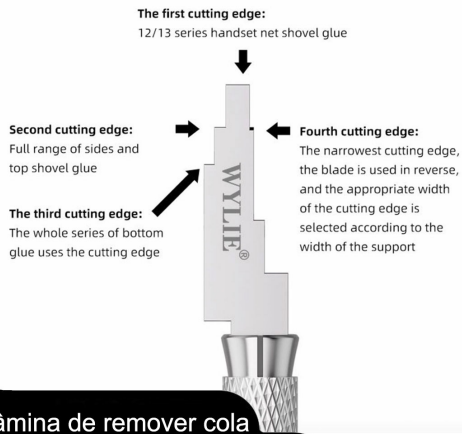

• WYLIE® 威利 •

Lâmpada Led USB  
Para Microscópio WYLIE WL-436

• WYLIE® 威利 •

Lâmina Single Black  
Com 5 unidades WYLIE WL-009A

• WYLIE® 威利 •

Lâmina de remover cola  
aro de tela LCD WYLIE 008A

• WYLIE® 威利 •