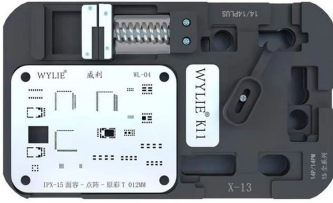

For PhoneX/11/12/13/14/15 Full Series

Base Reparo Face ID

X ao 15PM WYLIE K11

WYLIE 威利

- Compatível
- Com
- Seringa 10cc
- Fluxo
- Solda em pastoso
- Tinta
- Etc...