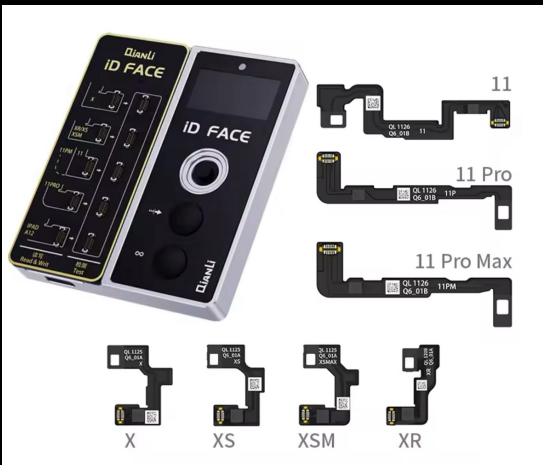

WYLIE® 威利

12/12P红外排线

**Flex Infrared FPC
para iPhone 12/12Pro Aixun**

This section highlights a specific product: a flex infrared FPC cable for iPhone 12 and 12 Pro. The cable is shown in a curved view, highlighting its flexibility and the gold-plated connectors. The text is in both Chinese and Spanish.