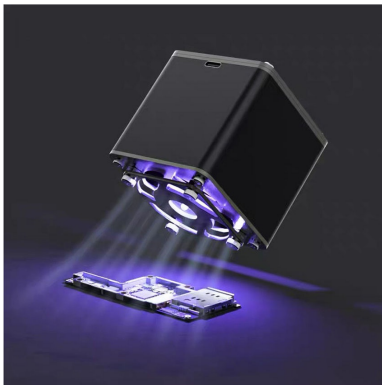

Limpador de Contato  
350ml CONTACTEC IMPLASTEC

• WYLIE® 威利 •

Lente Auxiliar para Microscopio  
Binocular/Trinocular WD165 0.5X

Lente Auxiliar para  
Microscópio WD165 0.5X

• WYLIE® 威利 •

Lâmpada Uv  
Mini Cooler Exaustor WYLIE