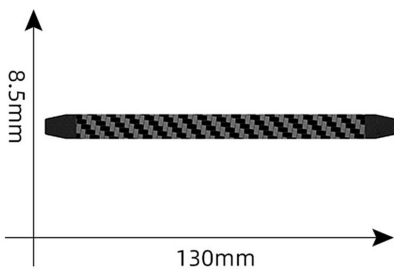

Tela 3 em 1 WYLIE WL-9A

•WYLIE® 威利•

Espátula Flexível

De Aço Inox WYLIE GB-5A

•WYLIE® 威利•

碳纤维拆机片-1.5mm

Espátula 002K

Fibra de Carbono 0.2mm WYLIE