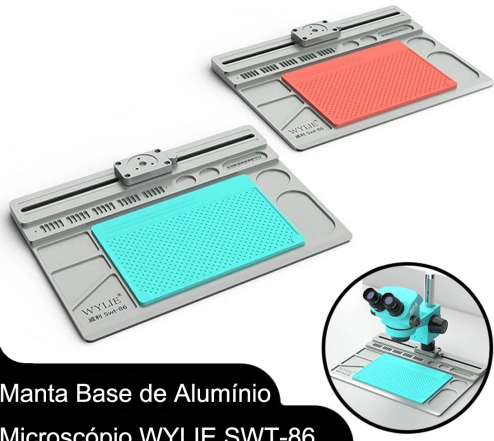

WYLIE® 威利

**TRINOCULAR STEREO MICROSCOPE**  
镭射眼 CYCLOPS X23

Microscópio Trinocular  
Sem Câmera WYLIE X23

• WYLIE® 威利 •

Manta Base de Alumínio  
Microscópio WYLIE SWT-86

• WYLIE® 威利 •

MANTA MAGNÉTICA  
ANTI ESTÁTICA S-160 WYLIE