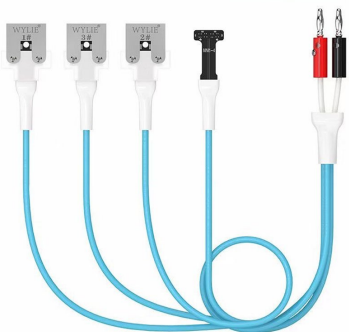

Base Magnetica

Para Reballing Componentes

• WYLIE® (威利) •

Caixa Organizadora

Componentes WYLIE WL-477

•WYLIE® 威利•

Cabo Power Boot  
Para iPhone Séries13

•WYLIE® 威利•

Cabo Power Boot  
Para iPhone Séries12

•WYLIE® 威利•

Cabo Power Boot  
Para iPhone Séries11

• WYLIE® 威利 •

Cabo Multimetro  
Ponteira Teste De Prova Tipo Jacare

• WYLIE® 威利 •

Cabo Multimetro Ponteira  
Teste De Prova Tipo Agulha WL-042

• WYLIE® 威利 •

Cabo Power Boot  
Ipad WYLIE WL-648

WYLIE 威利

iPhone DC Power Boot Line

3A 2 IN 1 USB cable(6 Ports)

- 7/7P :1
- 6P/6S/6SP :2
- 8/8P/X/XS/Max/XR :3
- 11/11Pro/11PM :4
- 15/15PL/12/12mini/12P/12PM :5
- 13/13mini/13P/13PM :6
- 14/14P/14PL/14PM/15P/15PM