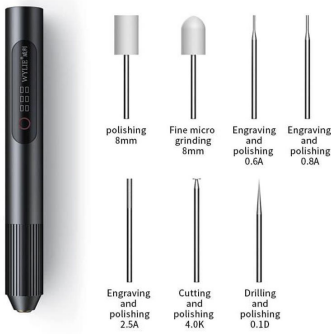

Various drill bits

Caneta Mini Retífica
Sem Fio WYLIE WL-855

• WYLIE® 威利 •