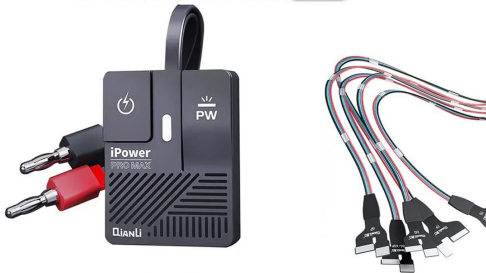

Cabo Power Boot

iphone 6s ao 15 PM WL- 619

WYLIE 威利

Cabo Power Boot

Android Qianli QL-Iboot

WYLIE 威利

QIANLI 潜力

iPower Pro Max 7th