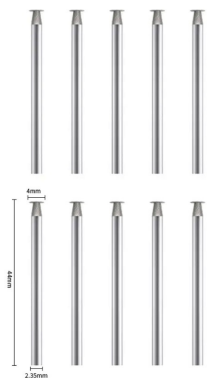

Kit Ponta Mini Retifica  
para Corte 10 Unidades

• WYLIE® 威利 •

Kit Espatula  
Professional 3 em 1 WYLIE TE-04

• WYLIE® 威利 •

Fita Térmica Alumínio  
Rolo 30mts Wylie

• WYLIE® 威利 •

Kit Chaves  
Ferramentas 48 Bits Xiaomi Mijia