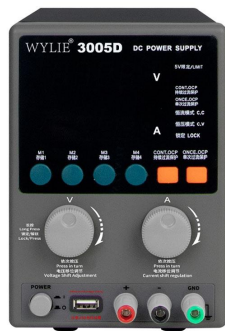

WYLIE® 威利®

220 VOLTS

Fonte de Alimentação

30V, 5A 220V 3005D WYLIE

WYLIE® 威利®