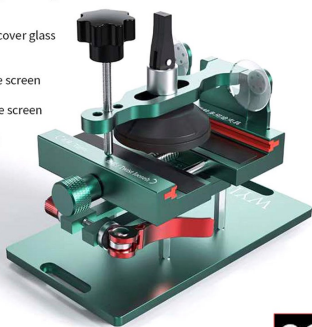

WYLIE® 威利®

4-in-1 rotation Multi-purpose fixture

- Split the back cover glass of the phone
- Split the phone screen
- Side-mount the screen
- Camera fixture

360°

Universal
models

Suporte Fixação

Giratória Universal WYLIE WL-135A

Glue removal grinding cutting multi-functional expansion

- One-click start
- Easy glue removal
- No damage to the screen

Super endurance

Upgraded screen glue remover