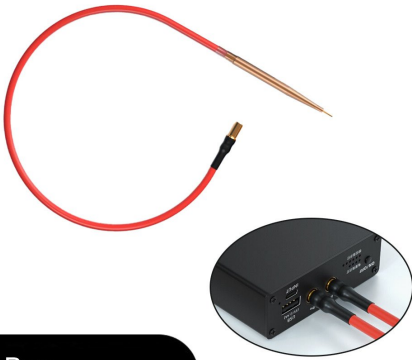

Carregador USB  
Charge 3.0 WYLIE WL-896

• WYLIE® 威利 •

Caneta Remoção Para  
Quebra Tampa Traseira WL-795

• WYLIE® 威利 •

Caneta Para  
Solda Ponto WYLIE

• WYLIE® 威利 •

Caneta Para  
Solda Ponto EC8 WYLIE

• WYLIE® 威利 •